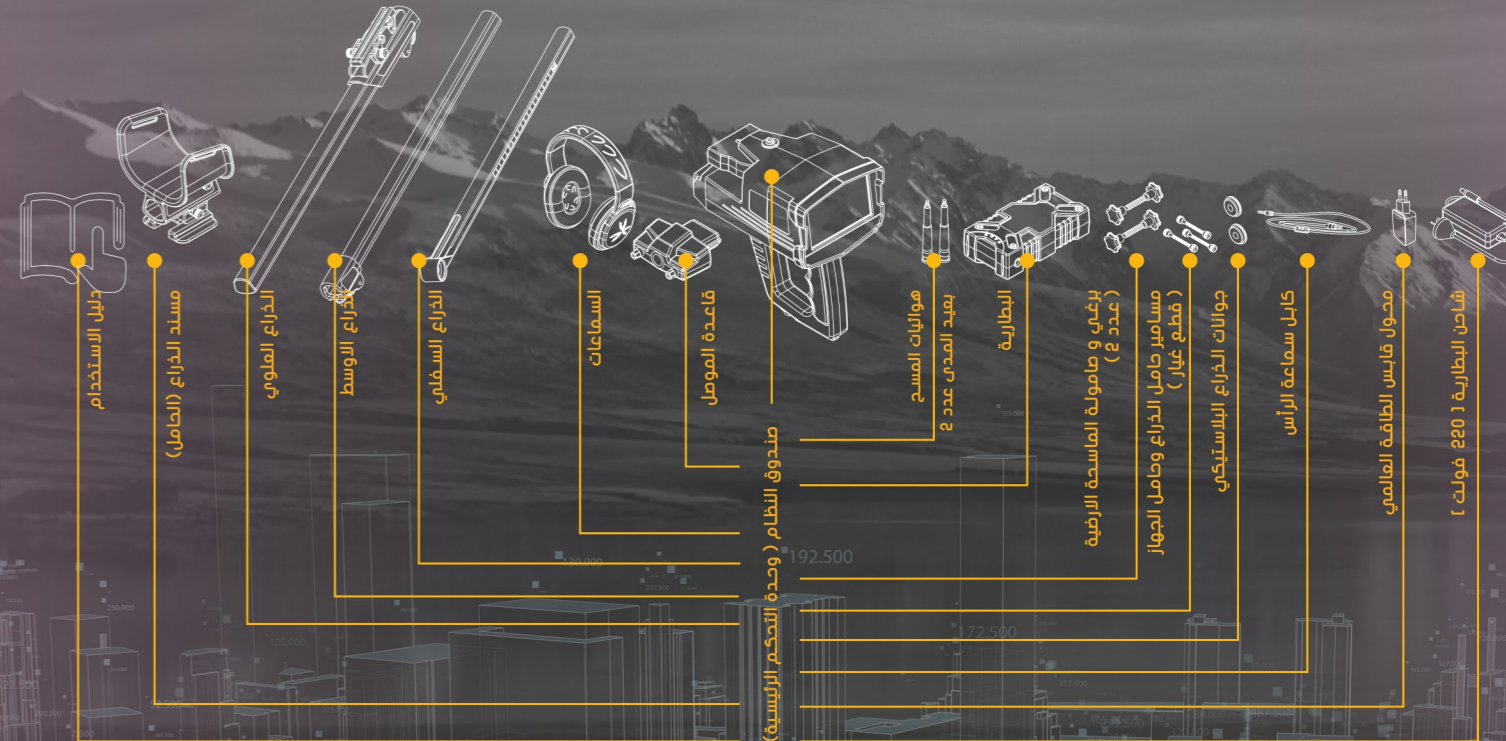

استكشاف مرئي

لجميع الكنوز العميقة المدفونة
جهاز شامل متكامل لتلبية جميع احتياجات الباحثين عن الكنوز

تقنيات - ادوات البحث

Concord : من Mega Detection

- كونكورد هو جهاز كشف معادن قوي متعدد الأنظمة يجمع بين وظائف تقنية تحديد المواقع بعيدة المدى المحسنة للكشف عن الأجسام المعدنية العميقة من مسافات طويلة ضمن منطقة واسعة ، بالإضافة إلى تقنية الحث النبضي الفريدة الجديدة للكشف والتي توفر الكشف الفعال عن الأجسام المعدنية الصغيرة مثل العملات الذهبية أو الفضية والمجوهرات من خلال نظام رقمي للتمييز بين المعادن المختلفة مع نغمات صوتية مصاحبة.

وحدة الإرسال والاستقبال المتعدد الذكية (I.M.T.U)

وحدة الإرسال والاستقبال المتعدد الذكية أو I.M.T.U باختصار ، هي مسيار مسح جديد تثبت في الواجهة الأمامية لصدوق النظام، تستخدم هذه الوحدة لإرسال إشارات كهرومغناطيسية عالية التردد (موجات) في اتجاه البحث الذي يتقاطع مع الحقول المغناطيسية الناتجة عن أجسام معدنية مدفونة ، تستقبل الإشارات المنعكسة مرة أخرى بواسطة هوائيات المسح بعيد المدى .